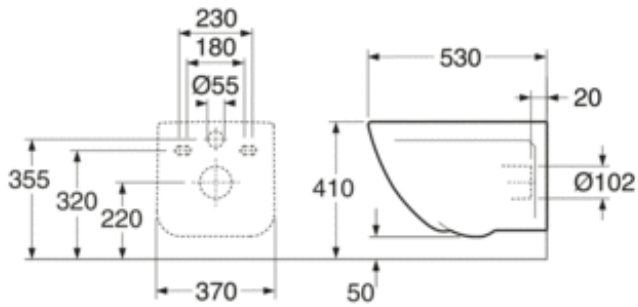

Måttskiss

LISTA PÄ ÄTERFÖRSÄLJARE

A MEMBER OF THE
VILLEROY & BOCH GROUP

Villeroy & Boch Gustavsberg Oy Eesti Filiaal
F. R. Faehmanni 6
10125 Tallinn
Tel.: +372 646 0312
gustavsberg.ee | info@gustavsberg.ee